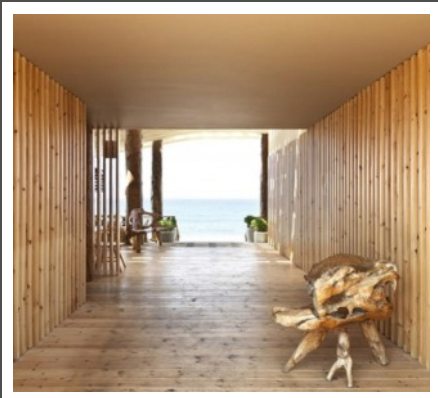

WOOD center

Γ. Χατζηγεωργίου & ΣΙΑ Ο.Ε.

Πατώματα

Στην εταιρία μας θα βρείτε όλων των ειδών τα πατώματα για εσωτερικούς και εξωτερικούς χώρους. Η εταιρία μας κατασκευάζει **Σουηδικά πατώματα για beach bar, καφετέριες κ.α.** Επίσης κατασκευάζουμε **δρύινα πατώματα για γήπεδα και εξωτερικά deck πατώματα από Ιρόκο.**